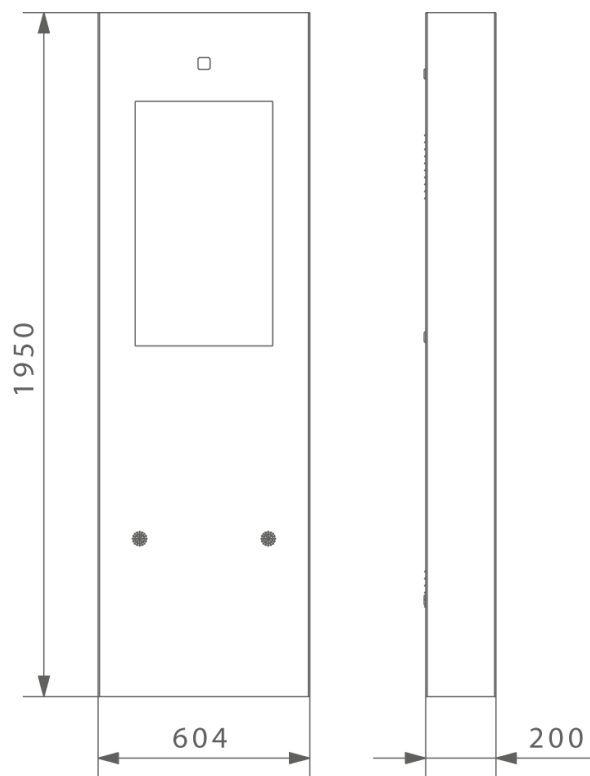

Estructura	Fabricada a base de chapa de acero 2-4 mm espesor
Acabado / Protección	Pintura en polvo de alta resistencia. IP65 / IK10
Pantalla	Táctil o no táctil de 32" antivandálica de alta luminosidad. FullHD 1920x1080
PC	Cuatro núcleos, 4GB RAM, 120GB SSD, Win10 (Personalizable)
Apertura	Puerta trasera con triple cierre antivandálico
Dimensiones	1950 Alto x 604 Ancho x 200 Profundo
Peso	125 Kg aproximadamente
Personalización	Vinilo de corte y digital - Colores gama RAL